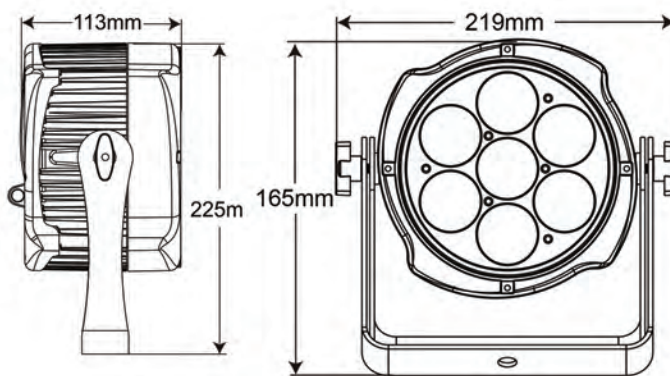

Dimensiones

- 21.90 cm x 11.30 cm x 22.50 cm

Peso

- 3.40 Kg

PARES DE LEDS

TABLAS DE DISPERSIÓN DE LUZ

Distancia (m)	4	8	12	16
Iluminación (lx)	4,210	1,340	575	330

DIMENSIONES