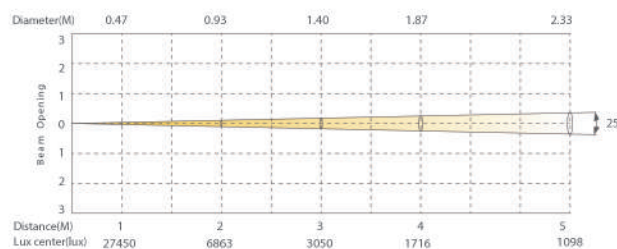

PROFILE

MID COLOR 180

SH-P180MC

Especificaciones Técnicas

- Voltaje de operación: 100 a 240 V, 50/60Hz
- Consumo de potencia 170W
- Fuente de Luz: 150W RGBAL
- Ángulo de dispersión de la luz: Zoom MANUAL de 25° a 50°
- Temperatura de color: 1800K, 10000K
- Vida Promedio: 50,000 hrs.

Dimensiones

- 52.40 cm x 22.40 cm x 17.20 cm

Peso

- 5.60 Kg

ELIPSOIDALES DE LED

DIMENSIONES

Tel. 01800 2535 860 • (55) 5000 9480
 info@showco.com.mx • www.showco.com.mx