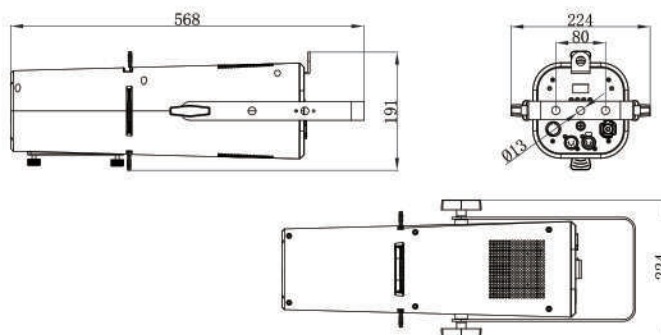

Dimensiones

- 52.40 cm x 22.40 cm x 17.20 cm

Peso

- 5.60 Kg

ELIPSOIDALES DE LED

DIMENSIONES

Tel. 01800 2535 860 • (55) 5000 9480
 info@showco.com.mx • www.showco.com.mx