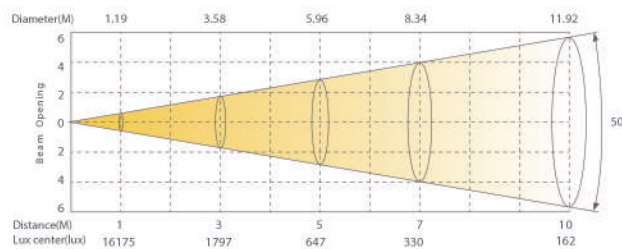

PROFILE

MID COLOR 180

SH-P180MC

Especificaciones Técnicas

- Voltaje de operación: 100 a 240 V, 50/60Hz
- Consumo de potencia 170W
- Fuente de Luz: 150W RGBAL
- Ángulo de dispersión de la luz: Zoom MANUAL de 25° a 50°
- Temperatura de color: 1800K, 10000K
- Vida Promedio: 50,000 hrs.

Dimensiones

- 52.40 cm x 22.40 cm x 17.20 cm

Peso

- 5.60 Kg

ELIPSOIDALES DE LED

DIMENSIONES

Tel. 01800 2535 860 • (55) 5000 9480
 info@showco.com.mx • www.showco.com.mx